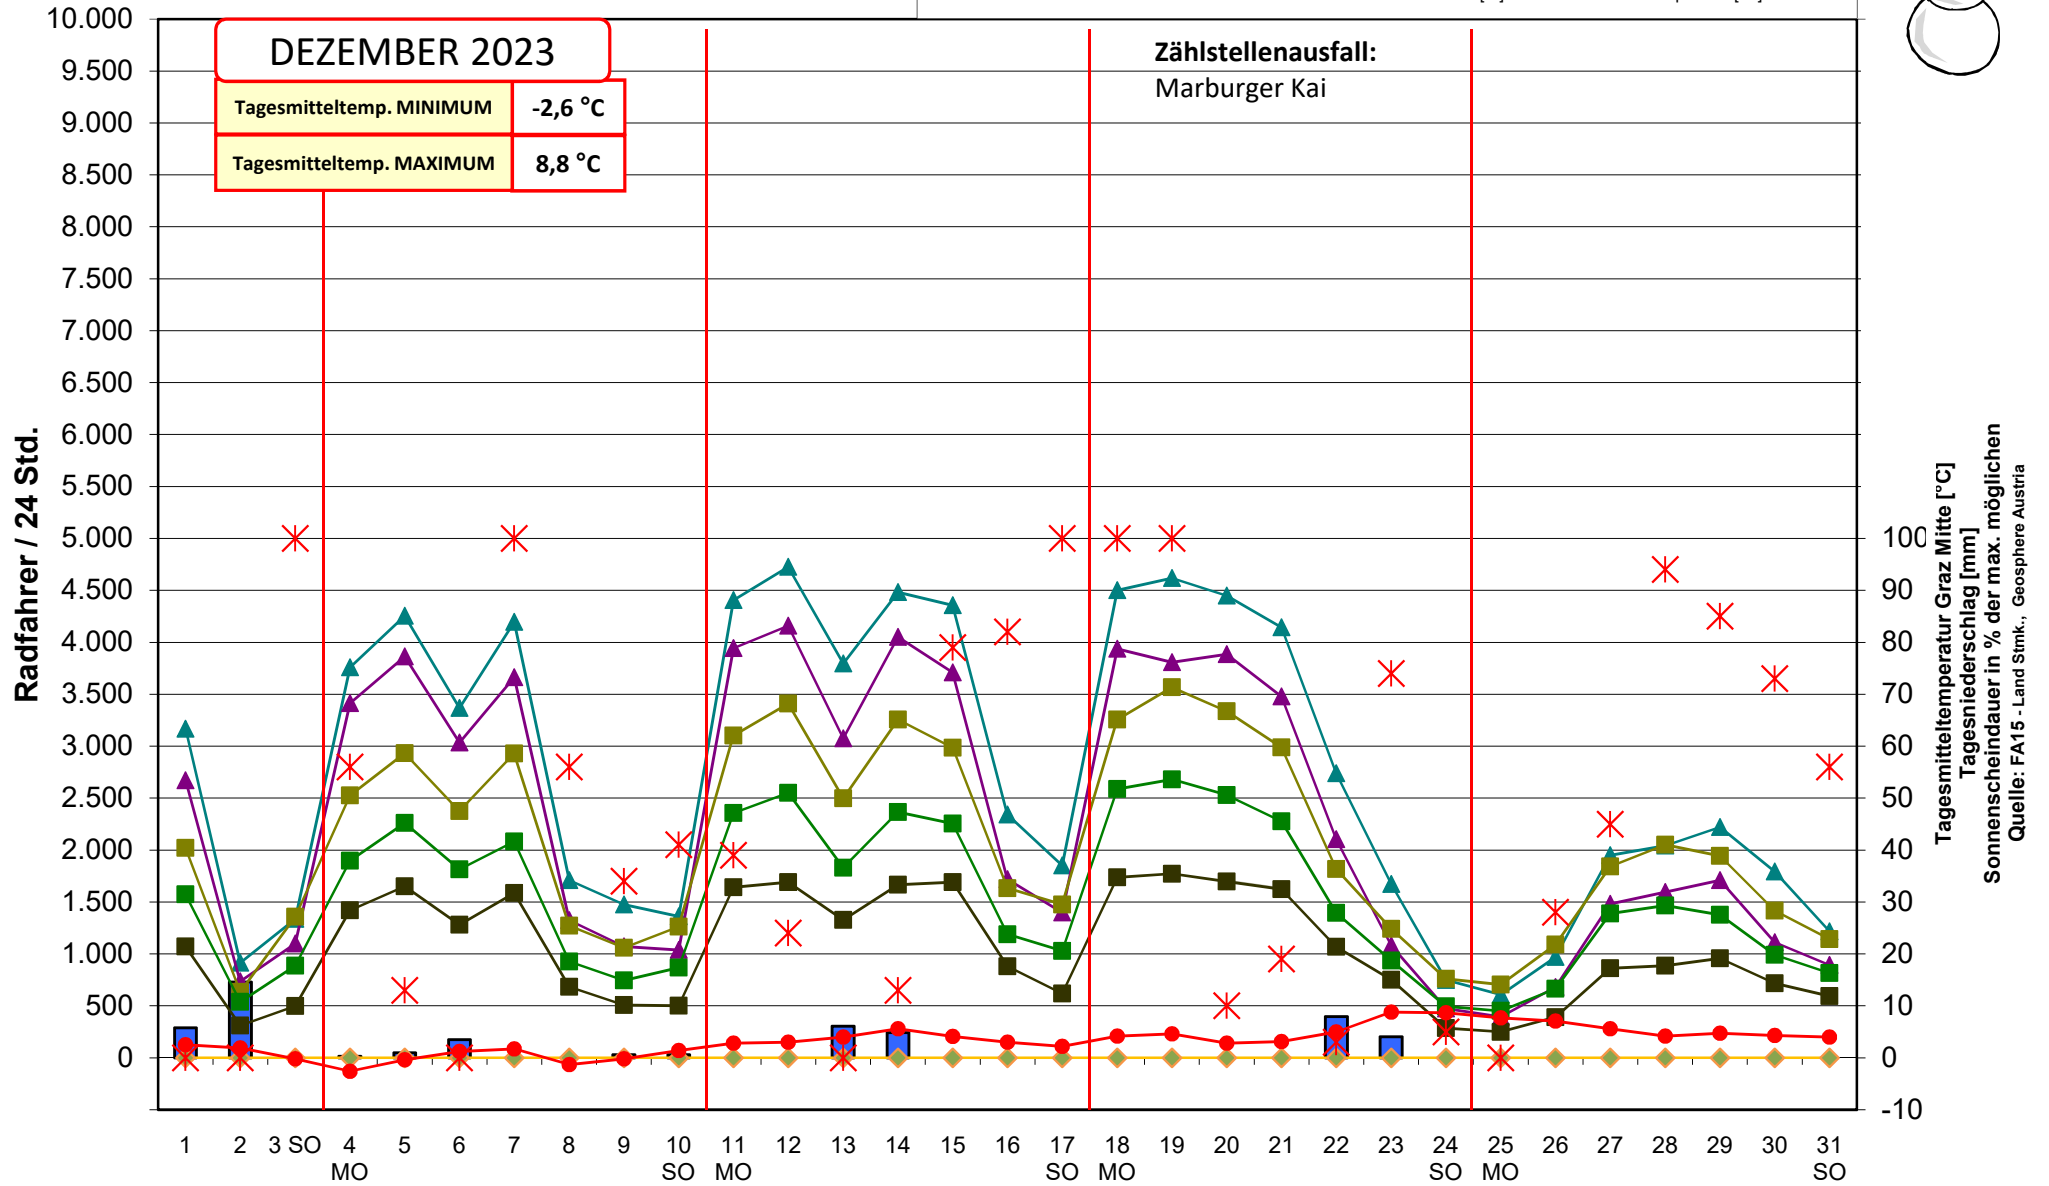

Z

Radverkehr / Dauerzählstellen

- Niederschlag [mm]
- Z1 - Marburger Kai
- Z2 - Keplerbrücke
- Z3 - Stadtpark
- Z4 - Körösistraße
- Z5 - Augarten
- Z6 - B.v.Suttner
- Sonnenscheindauer[%]
- Temperatur [°C]

DEZEMBER 2023	
Tagesmitteltemp. MINIMUM	-2,6 °C
Tagesmitteltemp. MAXIMUM	8,8 °C

Zählstellenausfall:
Marburger Kai

Tagesmitteltemp. Graz Mitte [°C]
 Tagesniederschlag [mm]
 Sonnenscheindauer in % der max. möglichen
 Quelle: FA15 - Land Stmk., Geosphere Austria